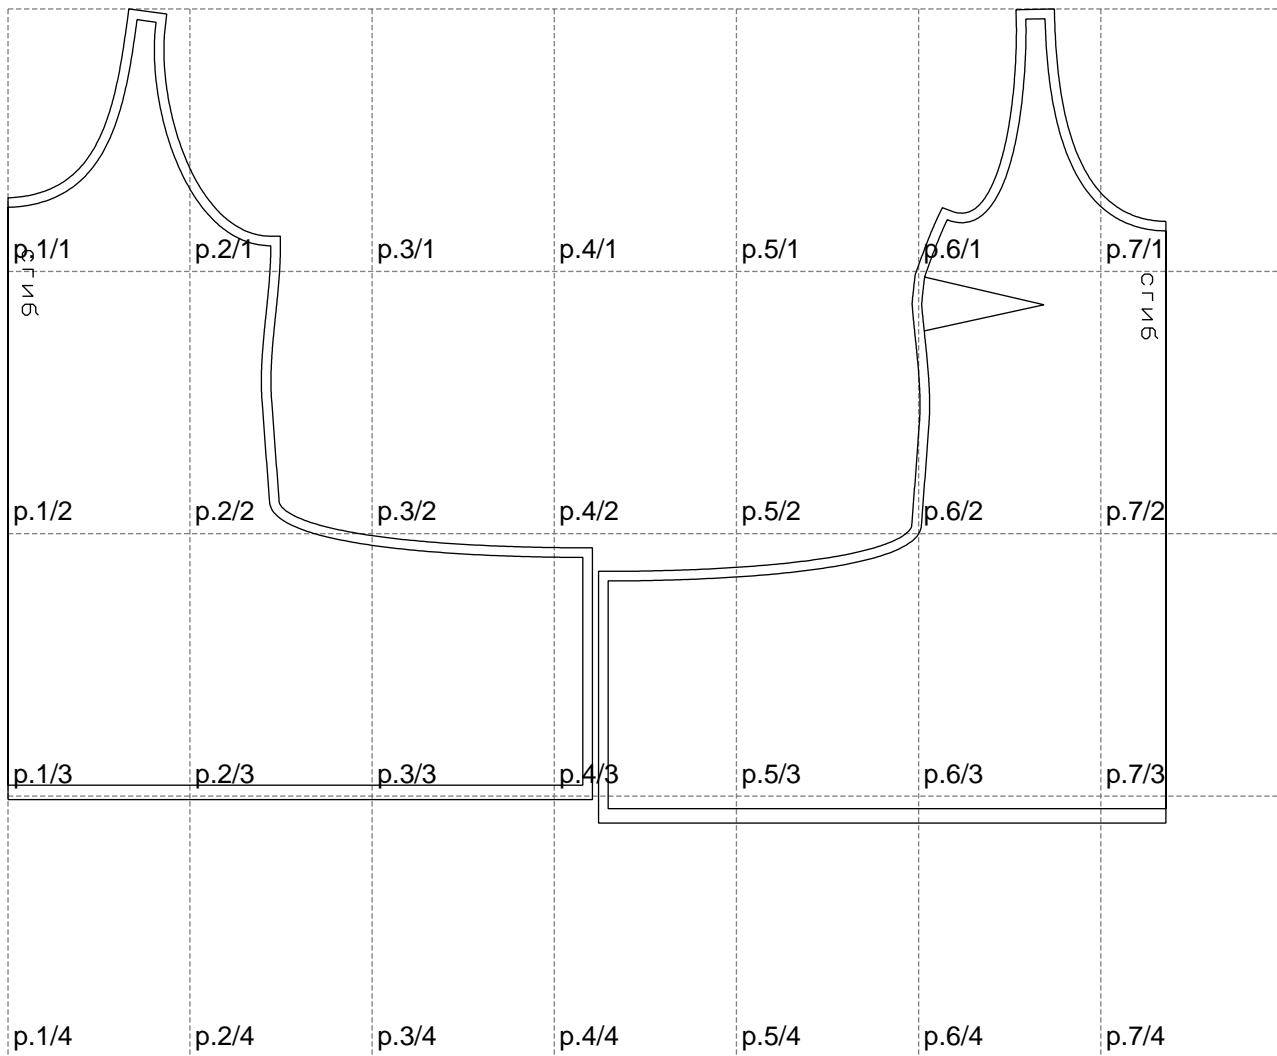

Not for print

Paper size: A4, size:1206.58 x848.37 mm

Example

size:1205.72 x848.37 mm

Maneken =1 ver.0

rz_1=170

rz_16=116

rz_17=100

rz_18=98.8

rz_19=124

rz_20=121

.
.
.