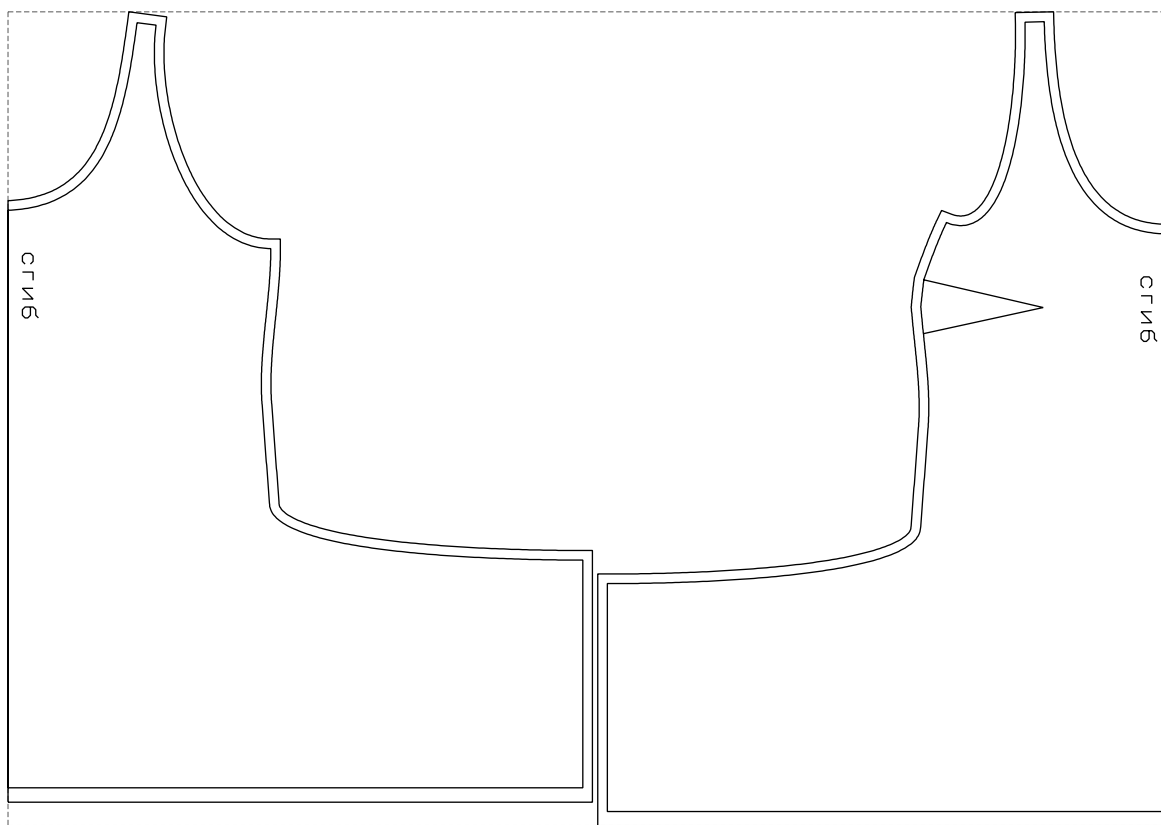

Not for print

Paper size: A4, size:1206.58 x848.37 mm

Example

size:1205.72 x848.37 mm

Maneken =1 ver.0

rz_1=170

rz_16=116

rz_17=100

rz_18=98.8

rz_19=124

rz_20=121

.
.
.