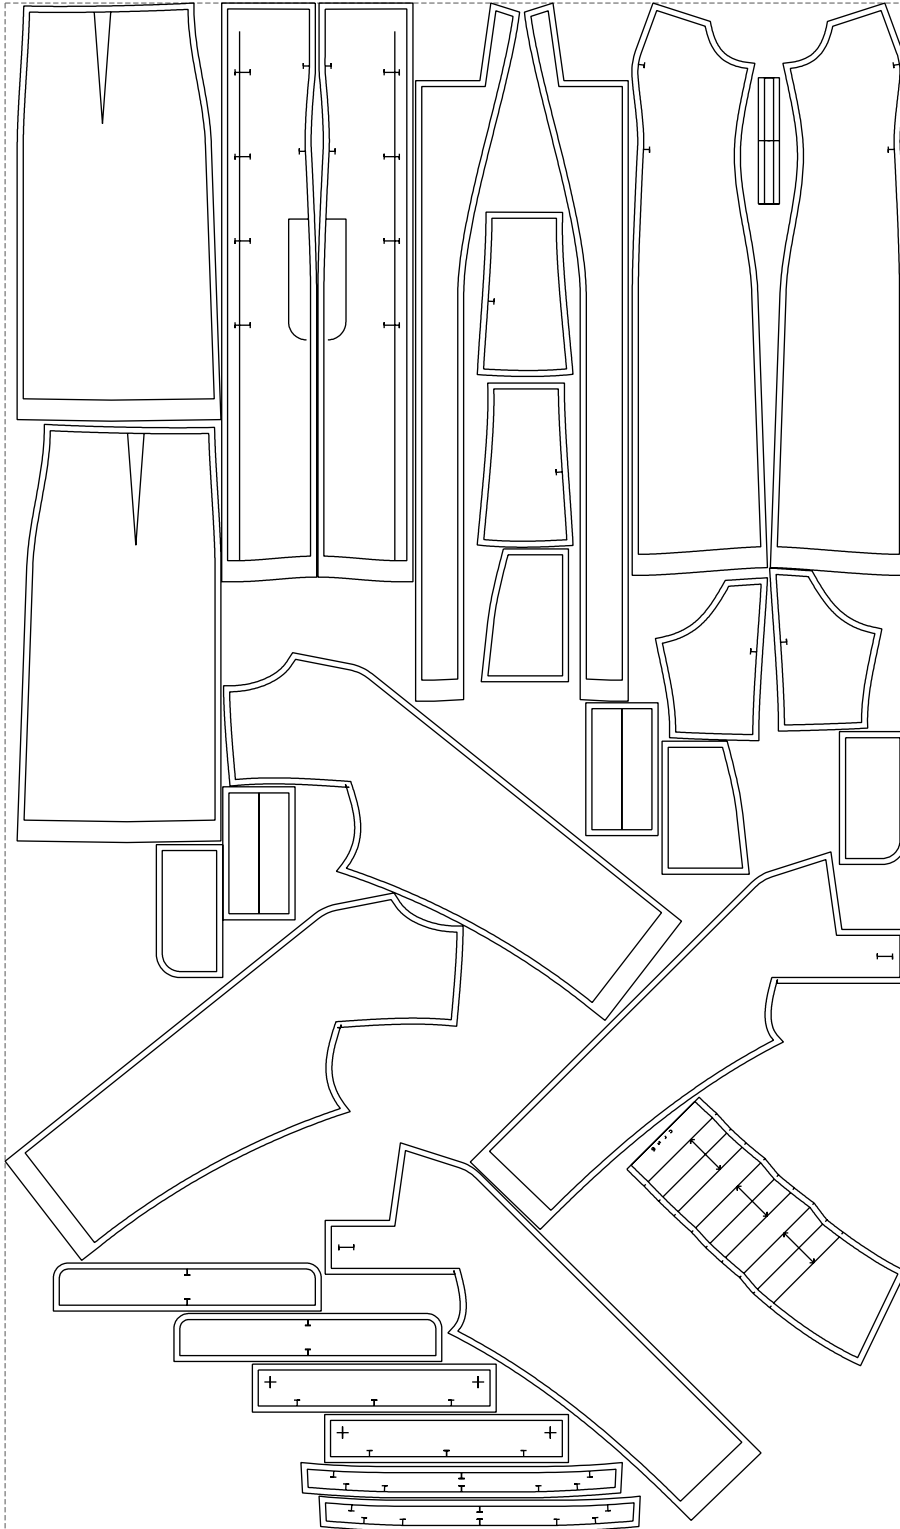

Example

size:1499.00 x2543.80 mm

Maneken =1 ver.0

rz_1=170

rz_16=108

rz_17=92.5

rz_18=89.2

rz_19=116

rz_20=113

.
.
.