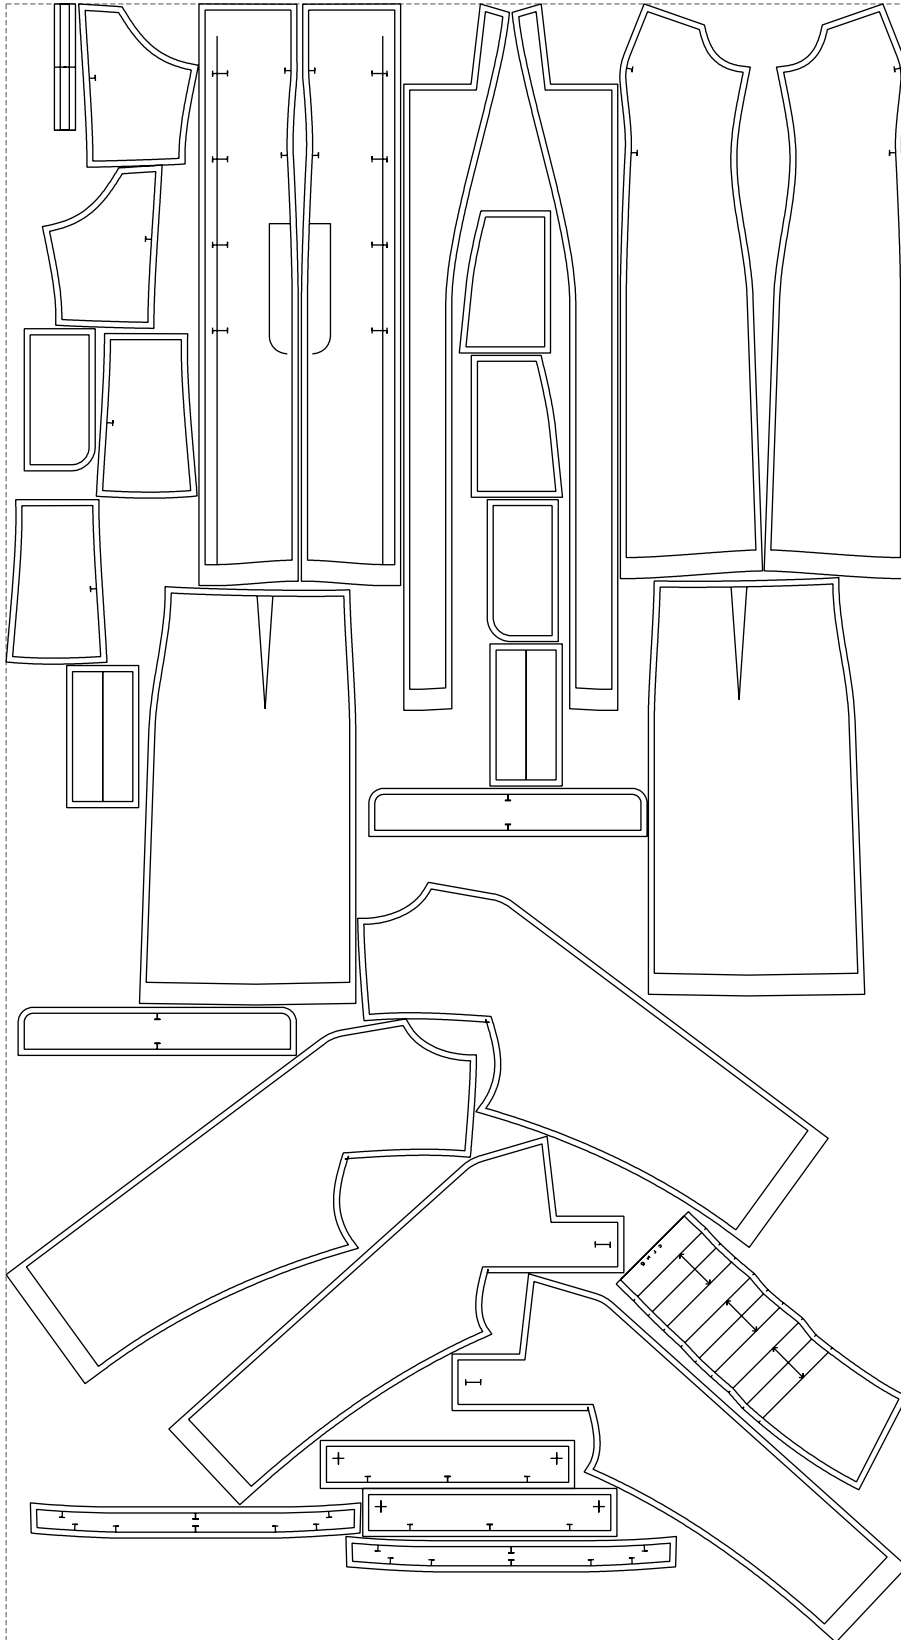

Example

size:1499.00 x2726.84 mm

Maneken =1 ver.0

rz_1=170

rz_16=116

rz_17=100

rz_18=98.8

rz_19=124

rz_20=121

.
.
.