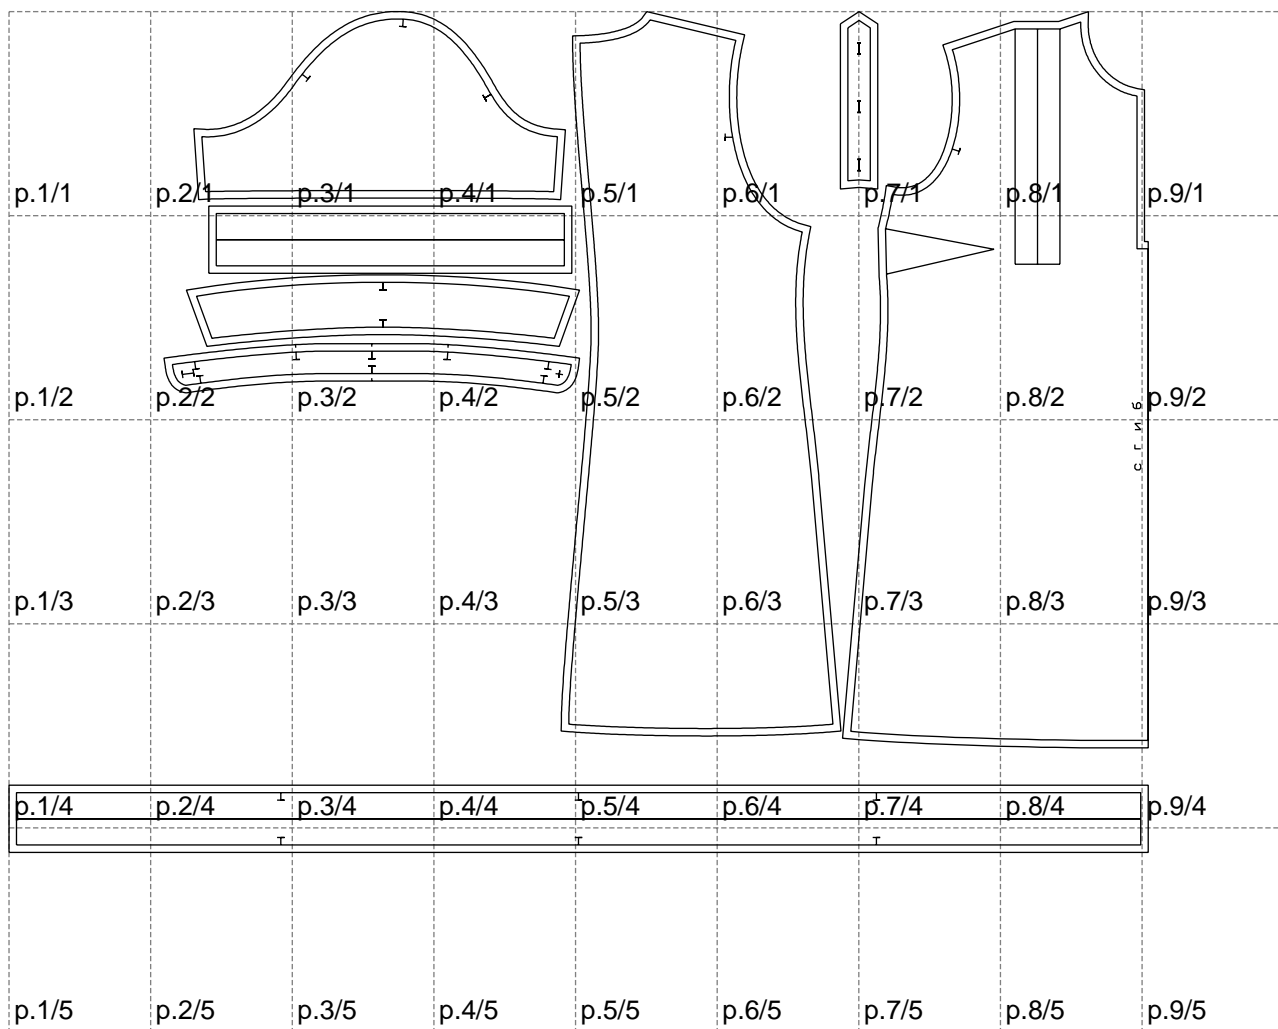

Not for print

Paper size: A4, size:1526.57 x1126.35 mm

Example

size:1526.57 x1574.01 mm

Maneken =1 ver.0

rz_1=170

rz_16=108

rz_17=92.5

rz_18=89.2

rz_19=116

rz_20=113

.
.
.