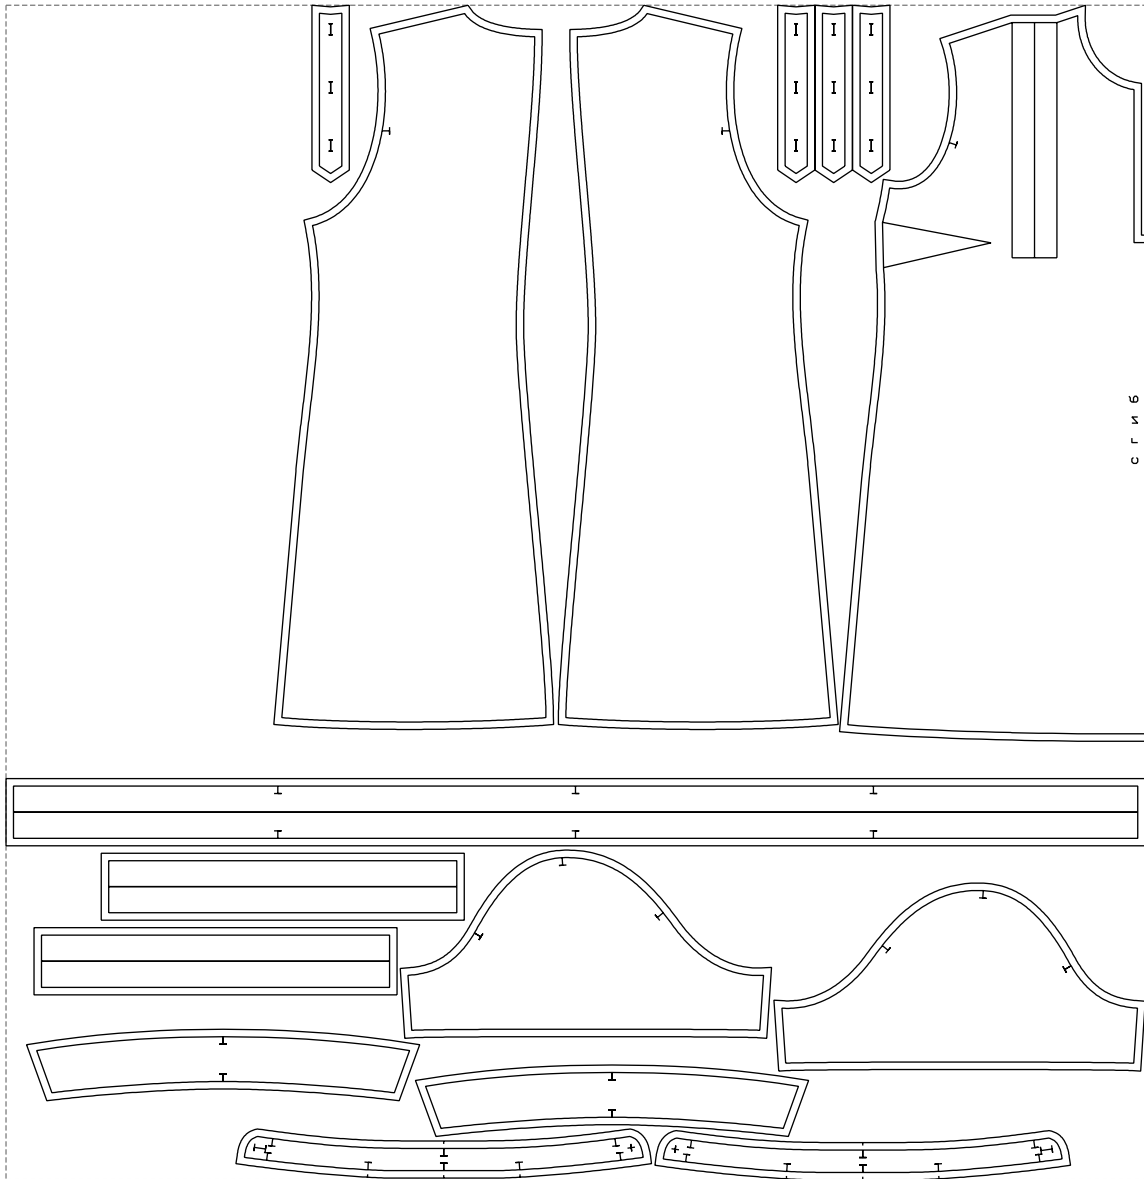

Not for print

Paper size: A4, size:1526.57 x1126.35 mm

Example

size:1526.57 x1574.01 mm

Maneken =1 ver.0

rz_1=170

rz_16=108

rz_17=92.5

rz_18=89.2

rz_19=116

rz_20=113

.
.
.