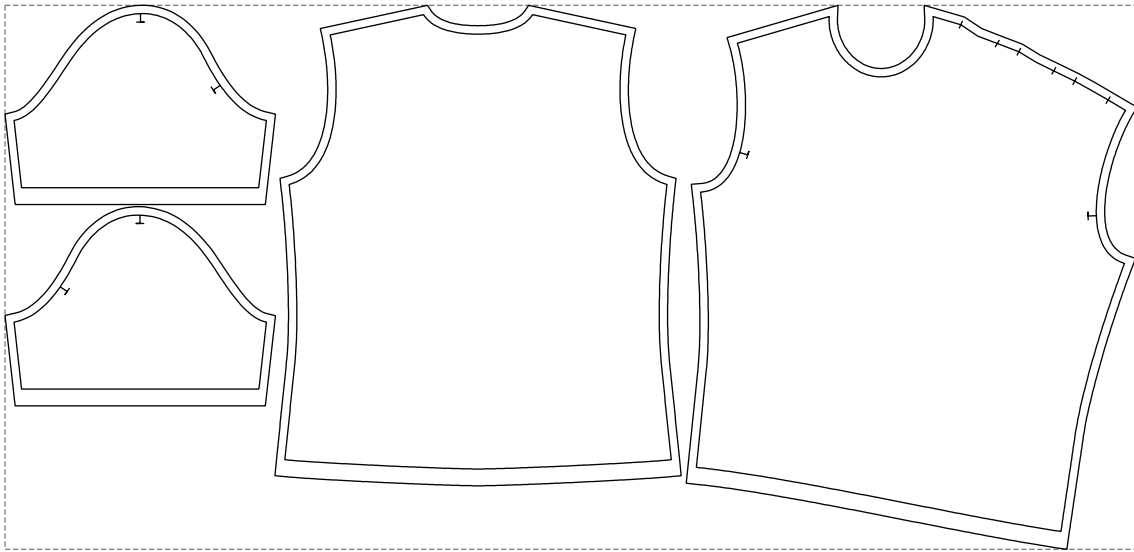

# Example

size:1348.14 x648.07 mm

Maneken =1 ver.0

rz\_1=170

rz\_16=96

rz\_17=82

rz\_18=76

rz\_19=104