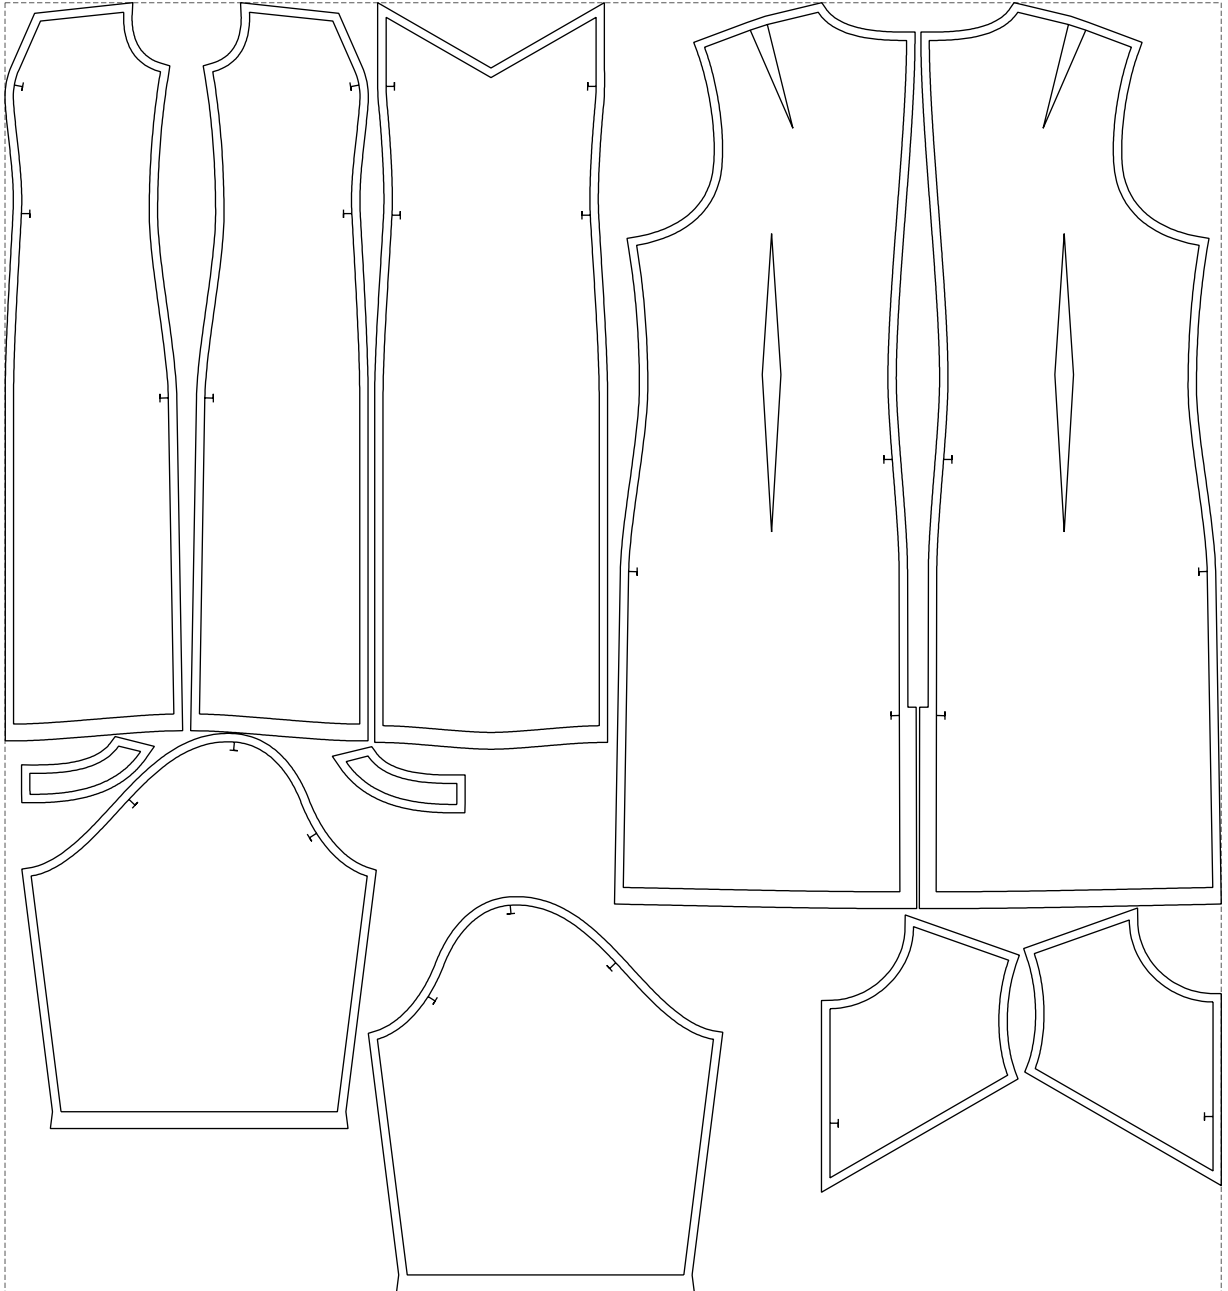

# Example

size:1448.71 x1535.45 mm

Maneken =1 ver.0

rz\_1=170

rz\_16=116

rz\_17=100

rz\_18=98.8

rz\_19=124