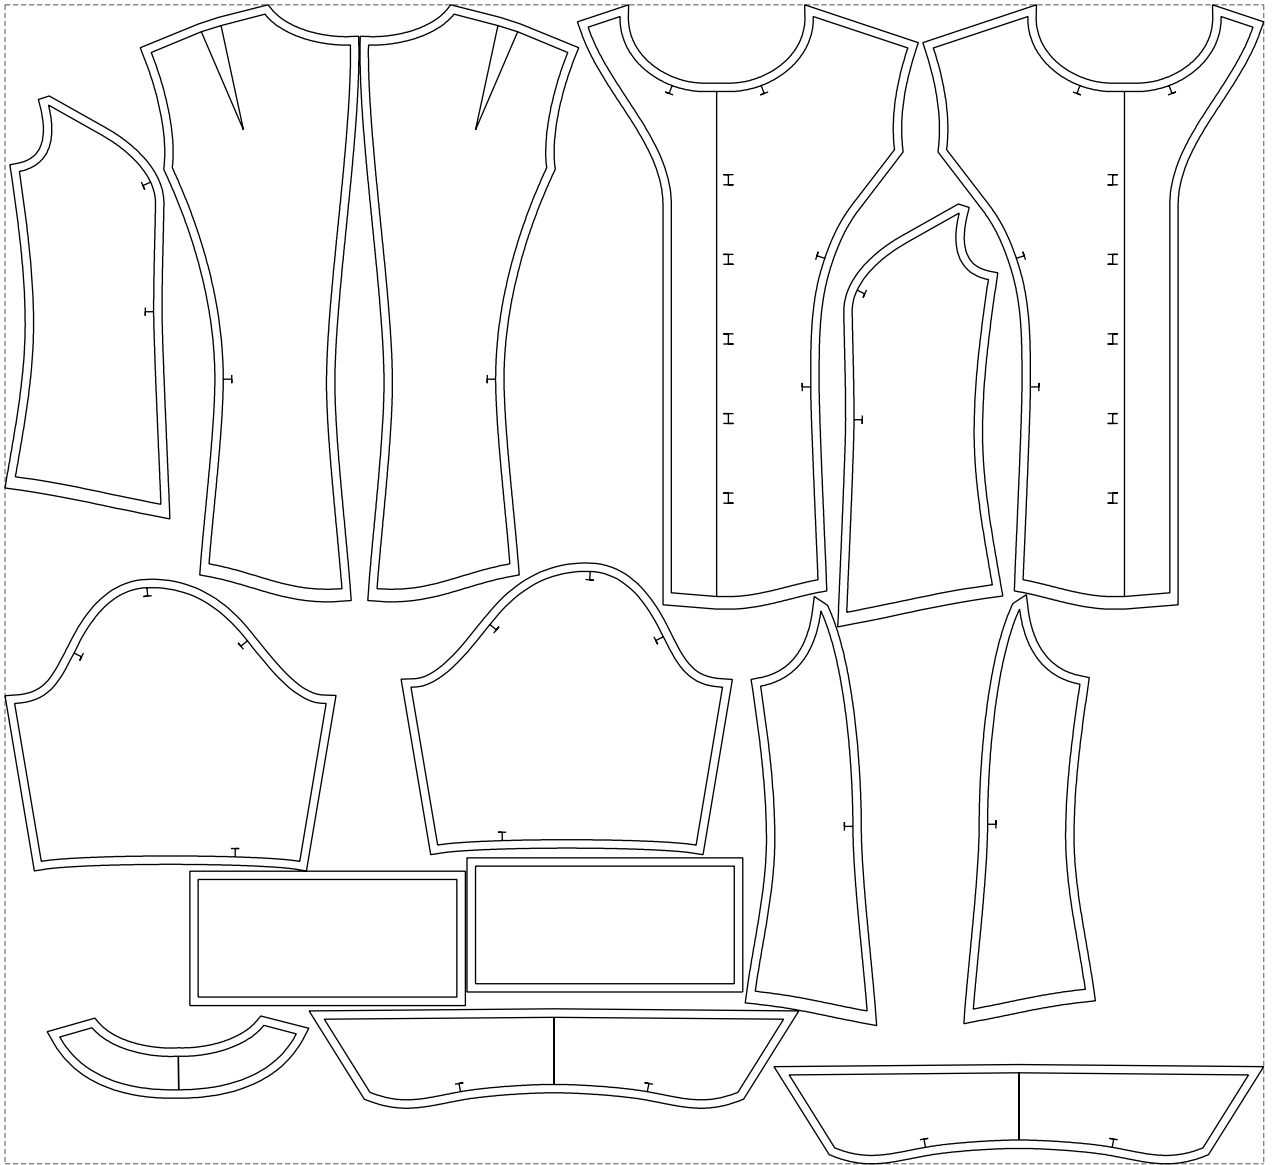

# Example

size:1499.00 x1380.59 mm

Maneken =1 ver.0

rz\_1=170

rz\_16=104

rz\_17=88.9

rz\_18=84.4

rz\_19=112