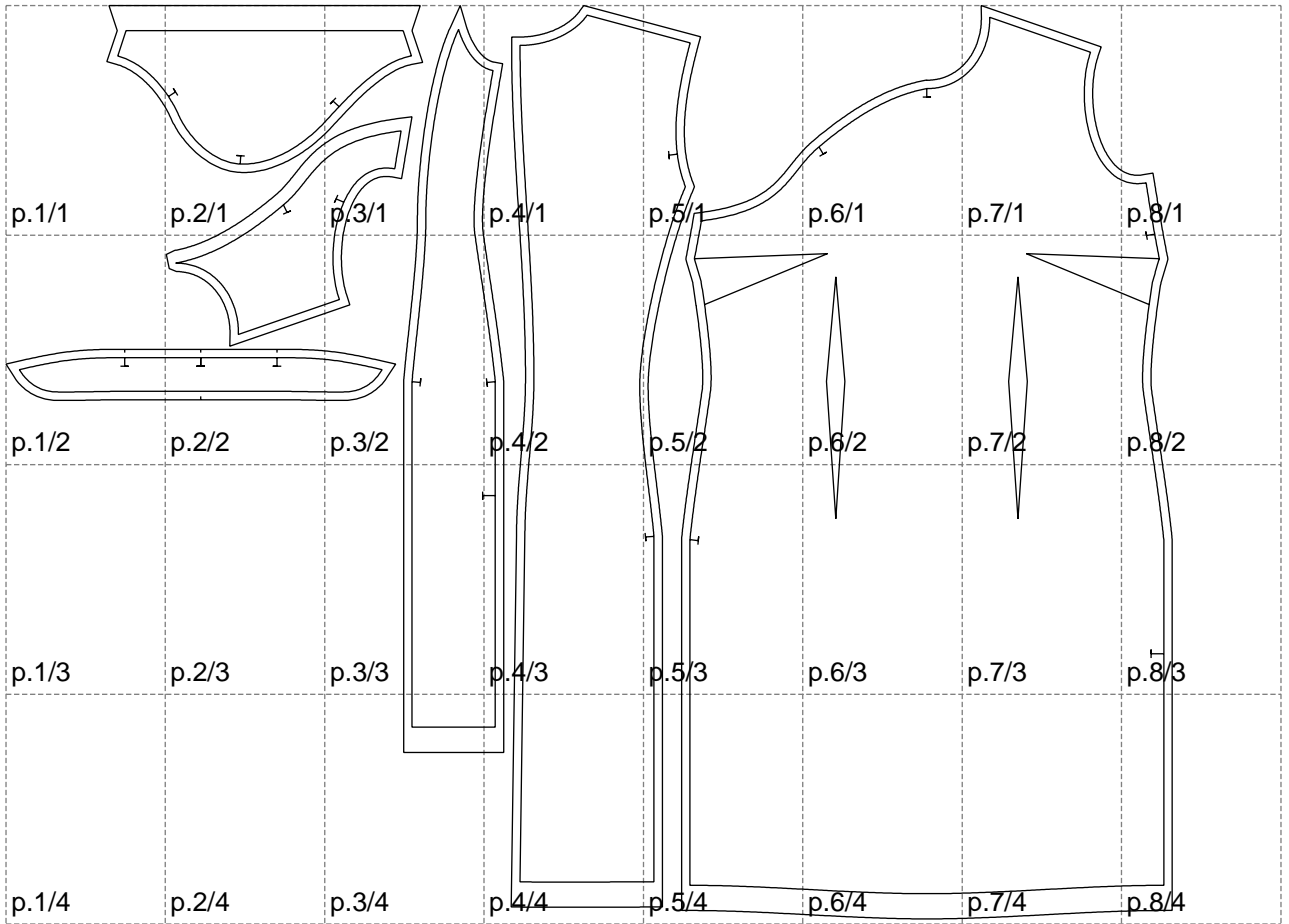

Not for print

Paper size: A4, size:1388.95 x1087.57 mm

# Example

size:1499.00 x1357.49 mm

Maneken =1 ver.0

rz\_1=170

rz\_16=96

rz\_17=82

rz\_18=76

rz\_19=104

rz\_20=101.8

---

. . . . .  
. . . . .  
. . . . .