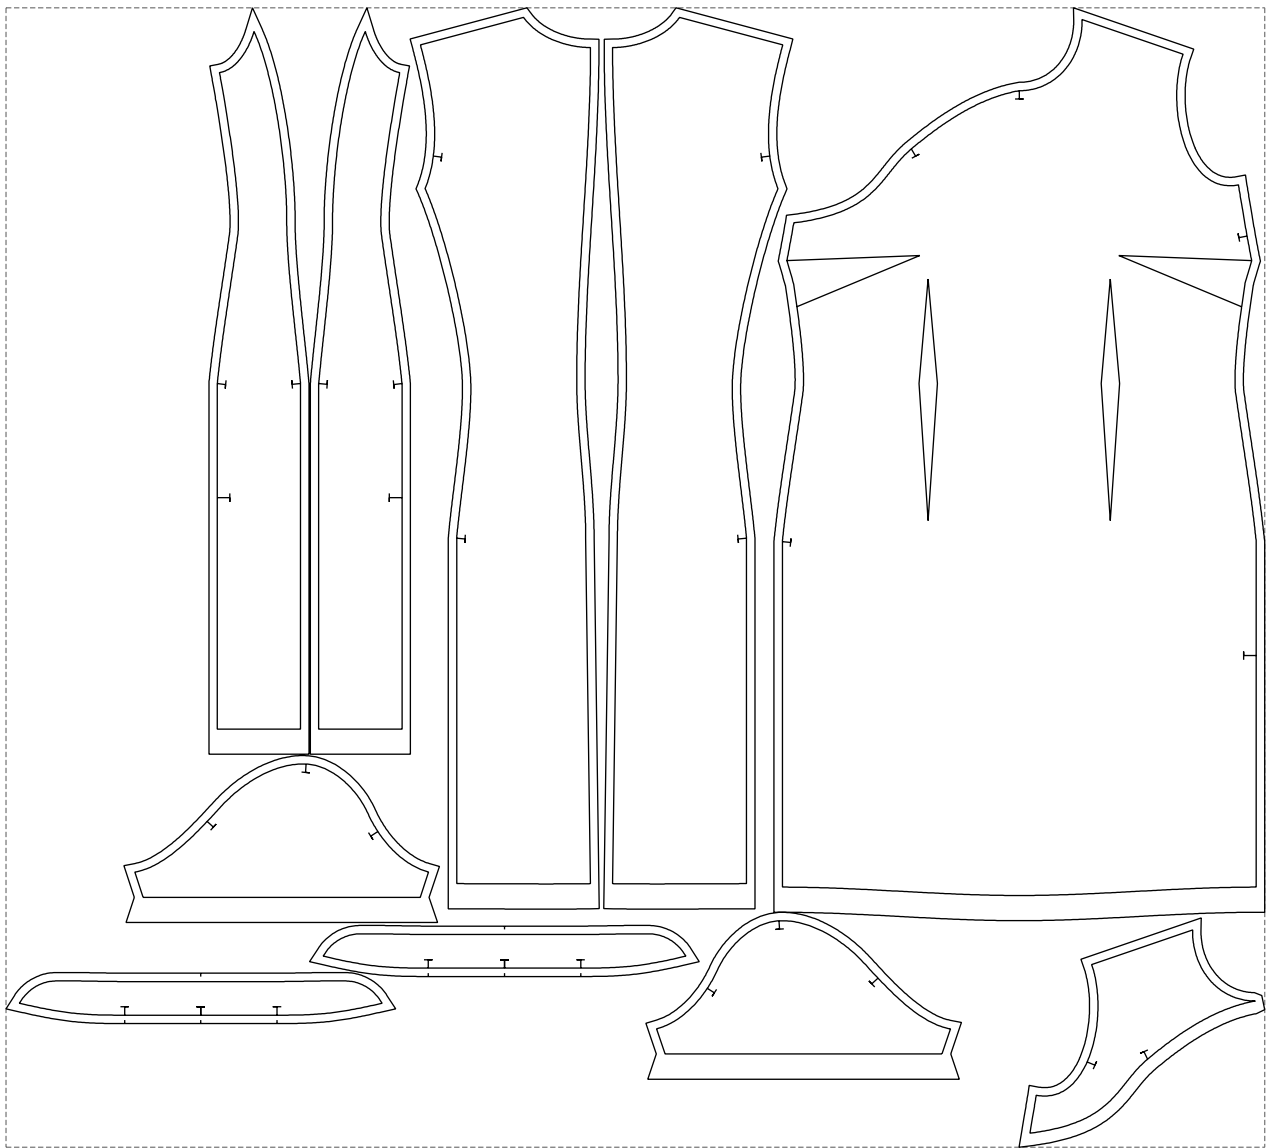

Not for print

Paper size: A4, size:1388.95 x1087.57 mm

# Example

size:1499.00 x1357.49 mm

Maneken =1 ver.0

rz\_1=170

rz\_16=96

rz\_17=82

rz\_18=76

rz\_19=104

rz\_20=101.8

---

. . . . .  
. . . . .  
. . . . .