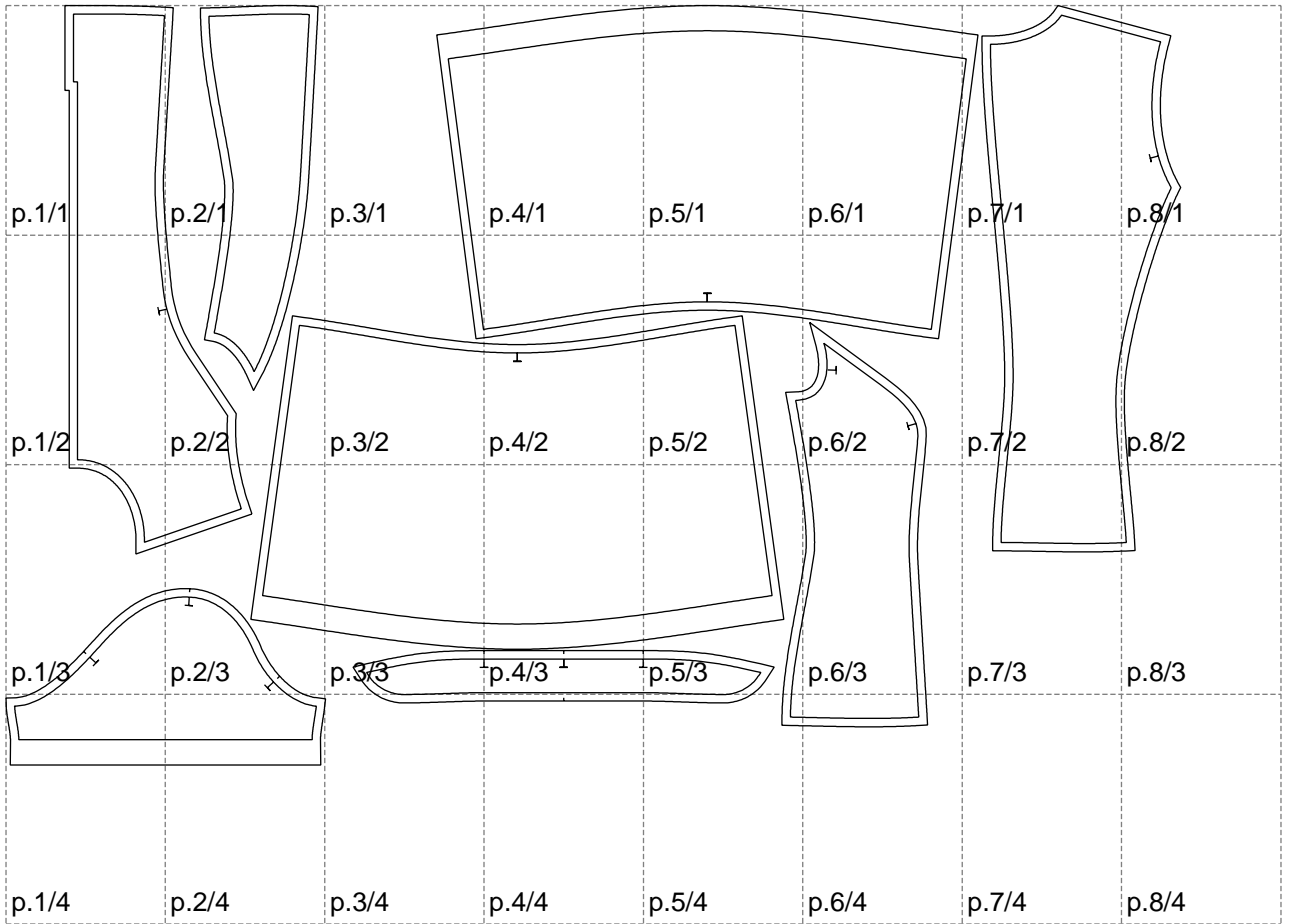

Not for print

Paper size: A4, size:1399.00 x904.22 mm

Maneken =1 ver.0

rz\_1=170

rz\_16=96

rz\_17=82

rz\_18=76

rz\_19=104

rz\_20=101.8

---

. . . . .  
. . . . .  
. . . . .