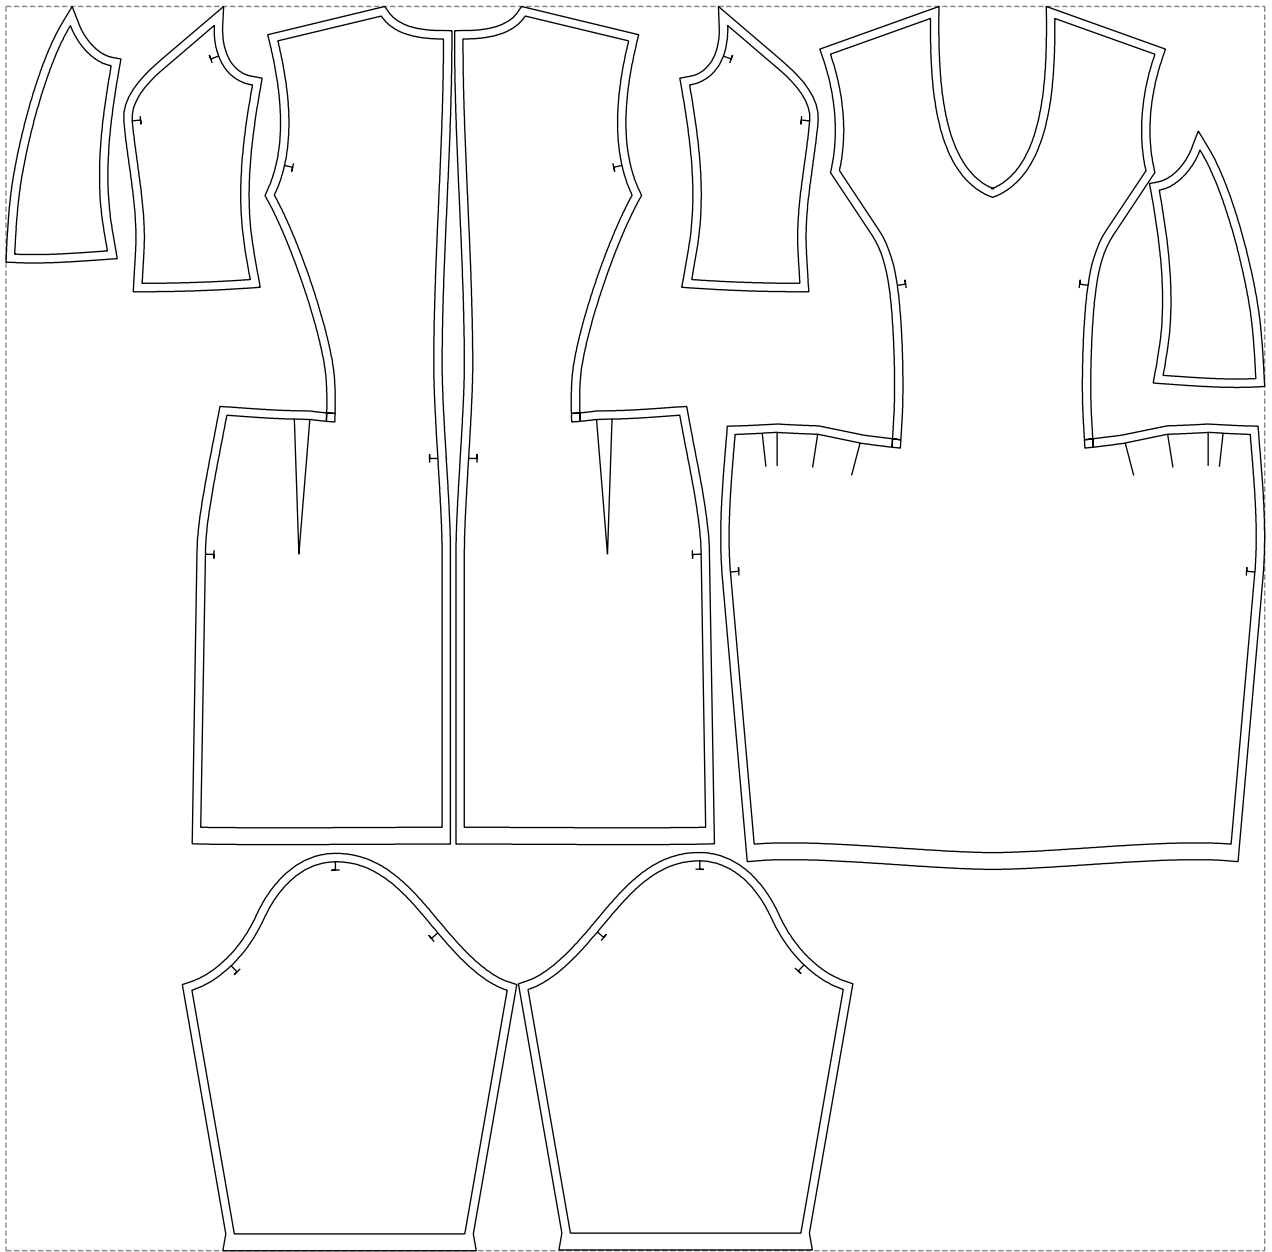

# Example

size:1499.00 x1482.19 mm

Maneken =1 ver.0

rz\_1=170

rz\_16=104

rz\_17=88.9

rz\_18=84.4

rz\_19=112