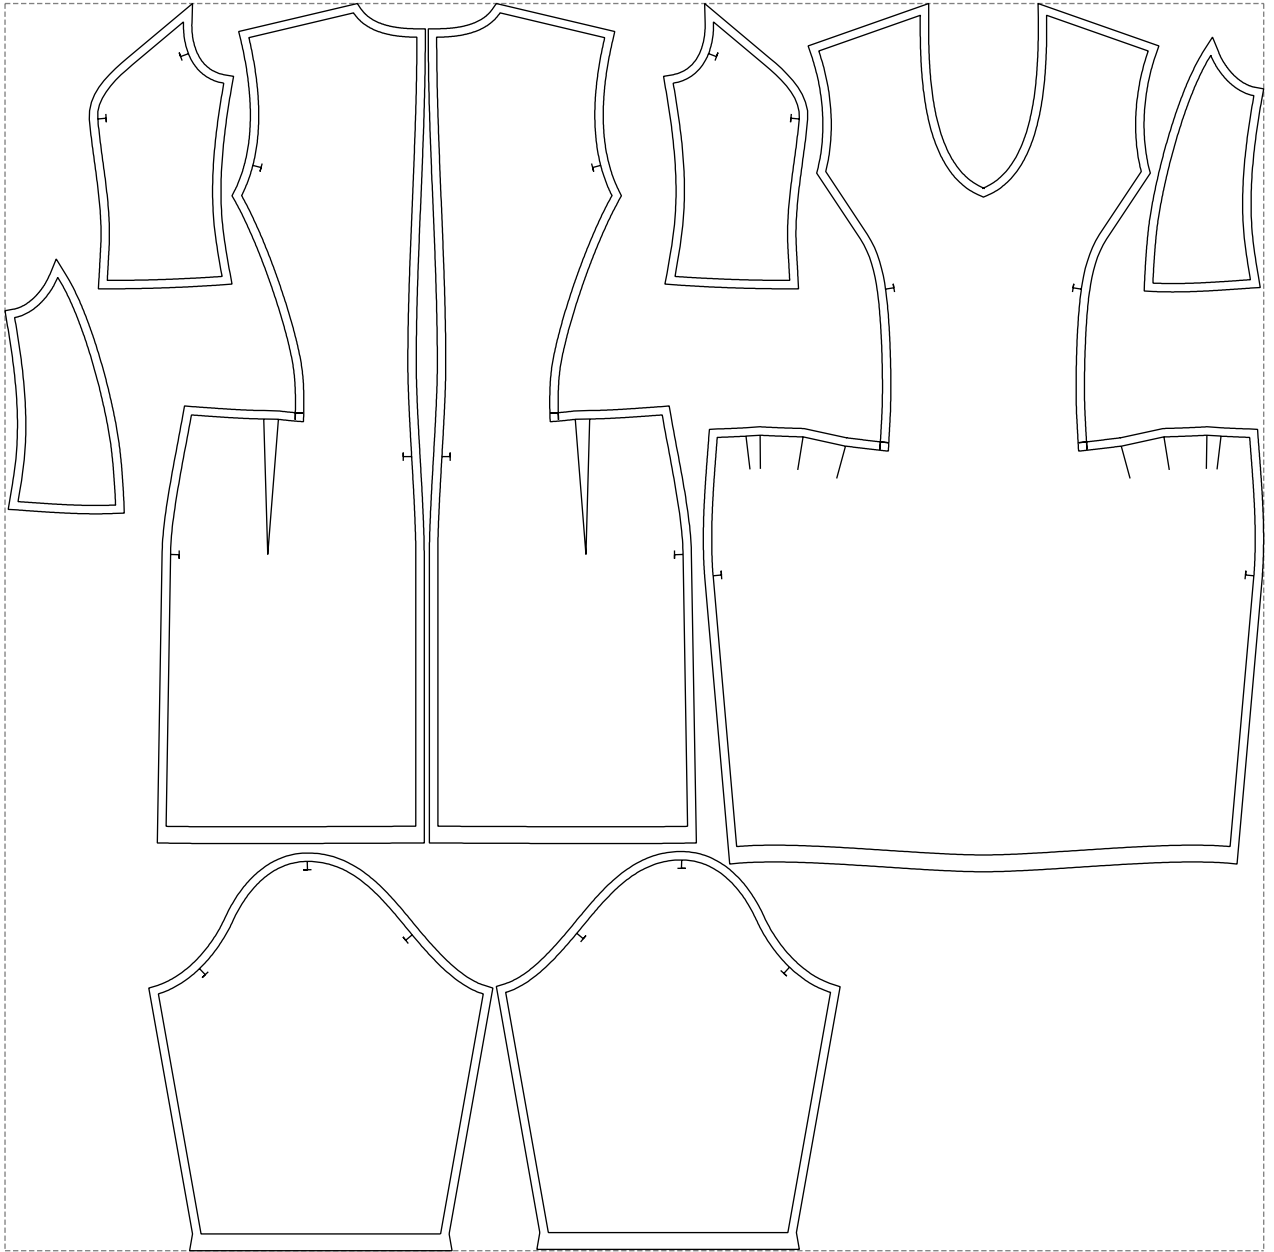

# Example

size:1499.00 x1485.84 mm

Maneken =1 ver.0

rz\_1=170

rz\_16=108

rz\_17=92.5

rz\_18=89.2

rz\_19=116