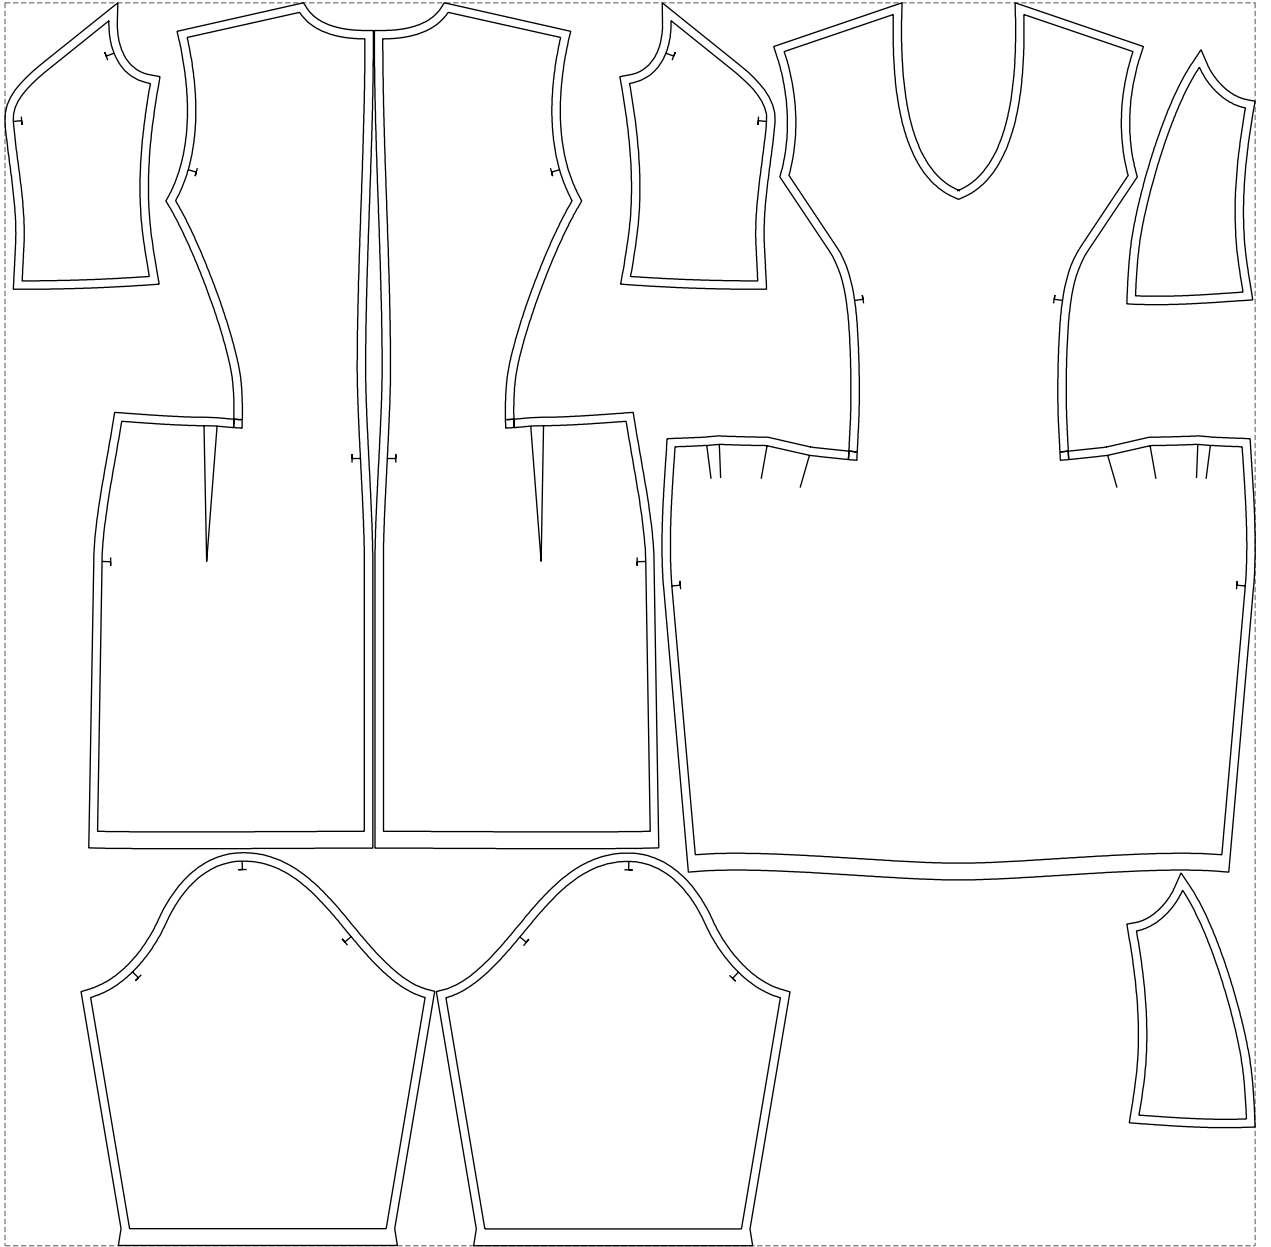

# Example

size:1488.97 x1480.62 mm

Maneken =1 ver.0

rz\_1=170

rz\_16=116

rz\_17=100

rz\_18=98.8

rz\_19=124