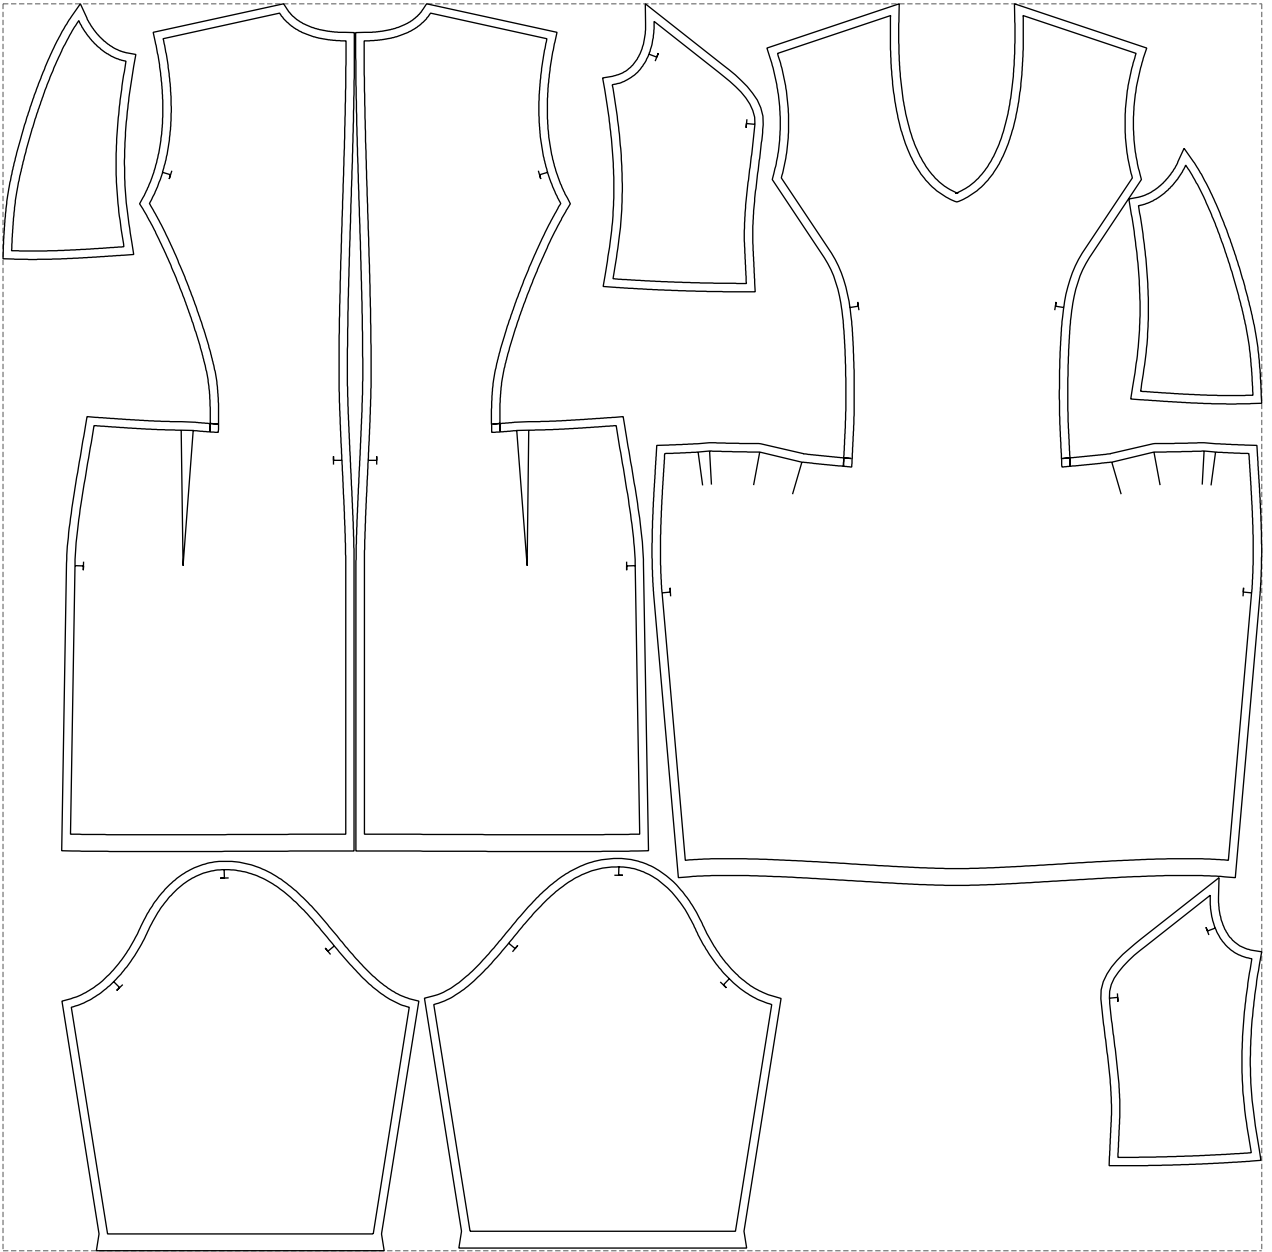

# Example

size:1499.00 x1485.48 mm

Maneken =1 ver.0

rz\_1=170

rz\_16=120

rz\_17=104

rz\_18=103.6

rz\_19=128

rz\_20=125.1

---

. . . . .  
. . . . .  
. . . . .