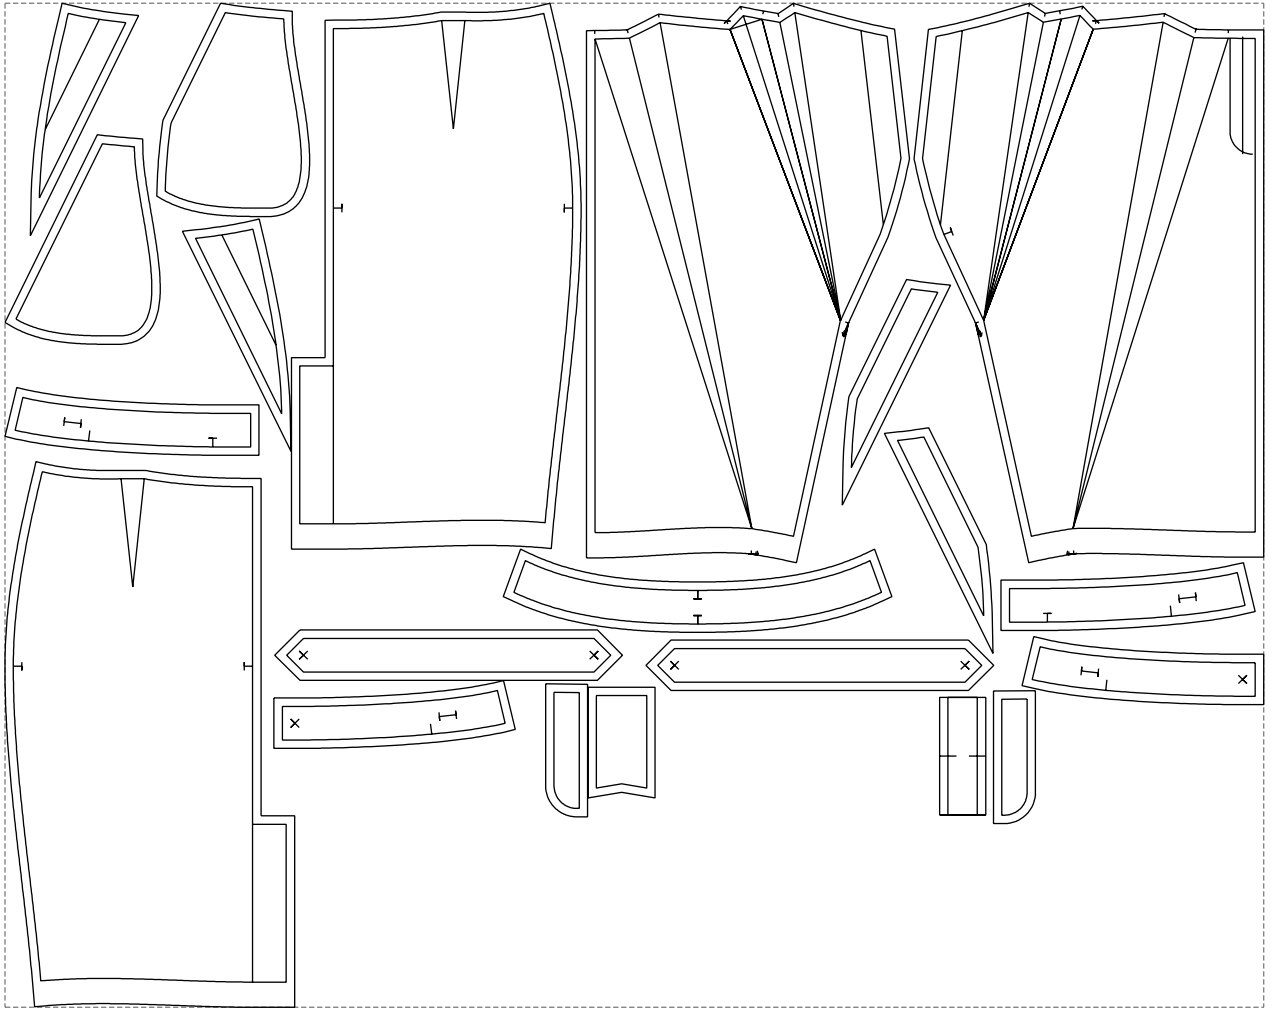

# Example

size:1499.00 x1195.83 mm

Maneken =1 ver.0

rz\_1=170

rz\_16=104

rz\_17=88.9

rz\_18=84.4

rz\_19=112