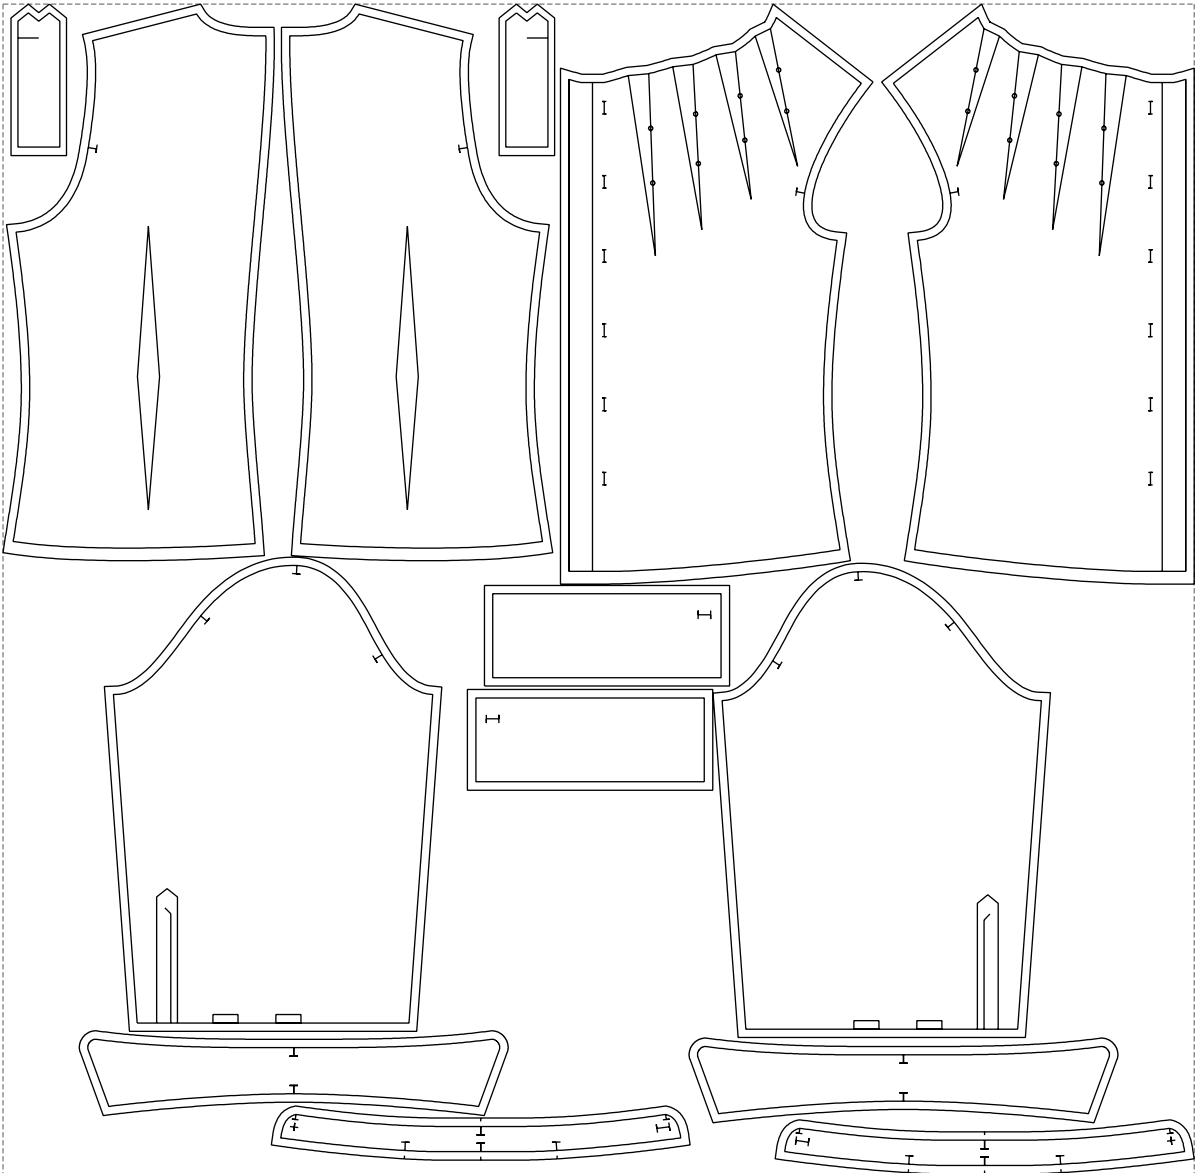

# Example

size:1418.61 x1393.15 mm

Maneken =1 ver.0

rz\_1=170

rz\_16=104

rz\_17=88.9

rz\_18=84.4

rz\_19=112