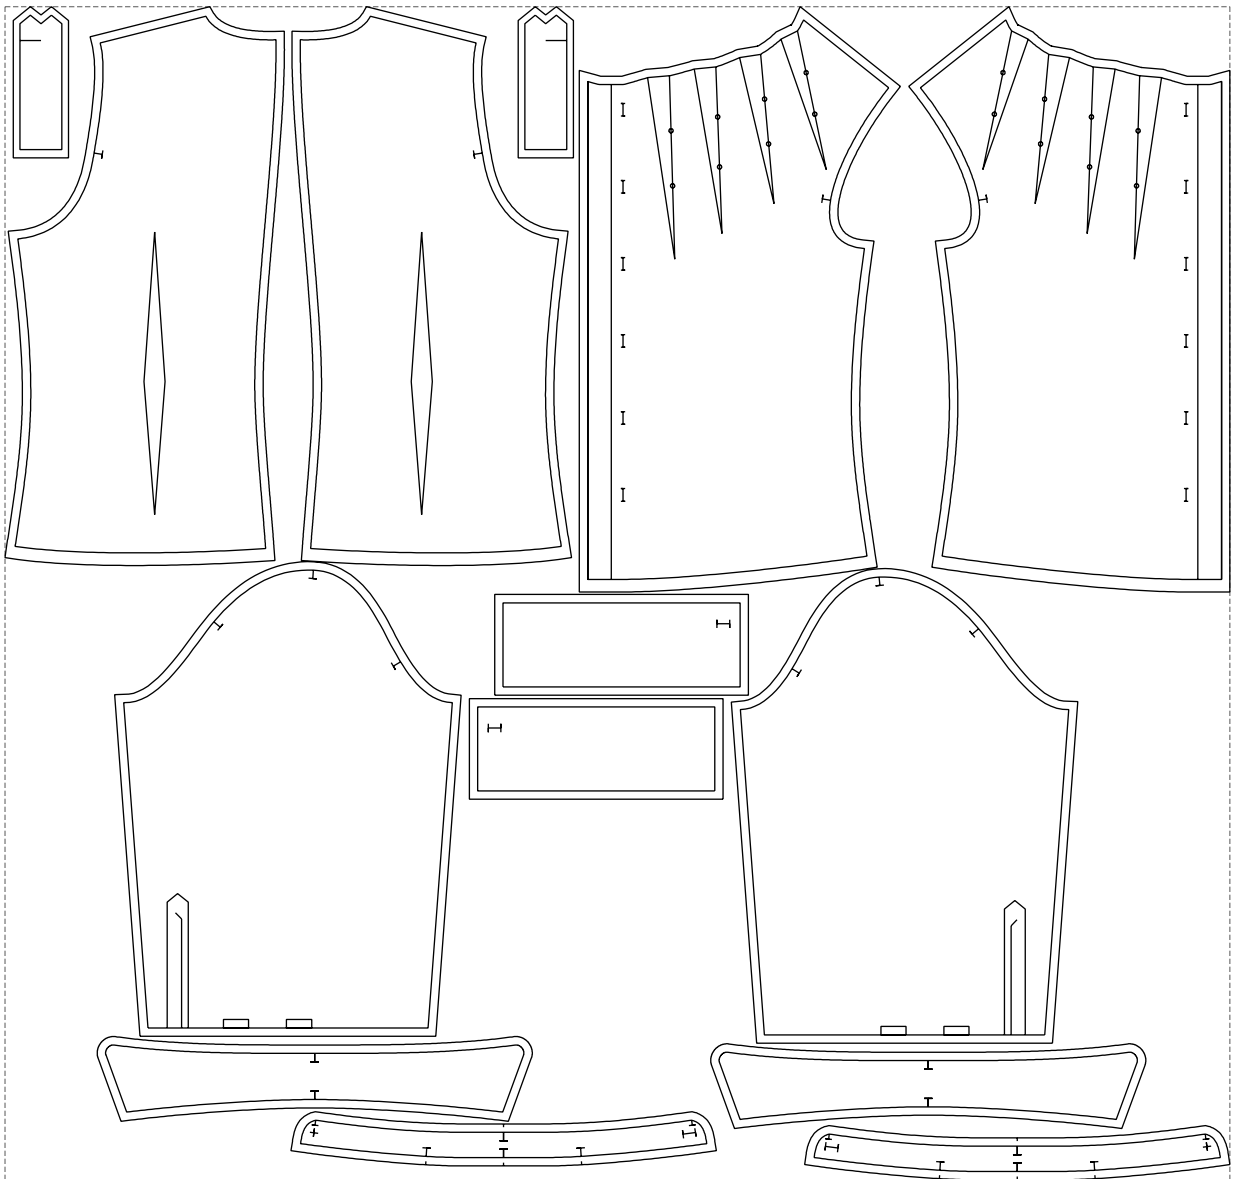

# Example

size:1458.79 x1397.41 mm

Maneken =1 ver.0

rz\_1=170

rz\_16=108

rz\_17=92.5

rz\_18=89.2

rz\_19=116