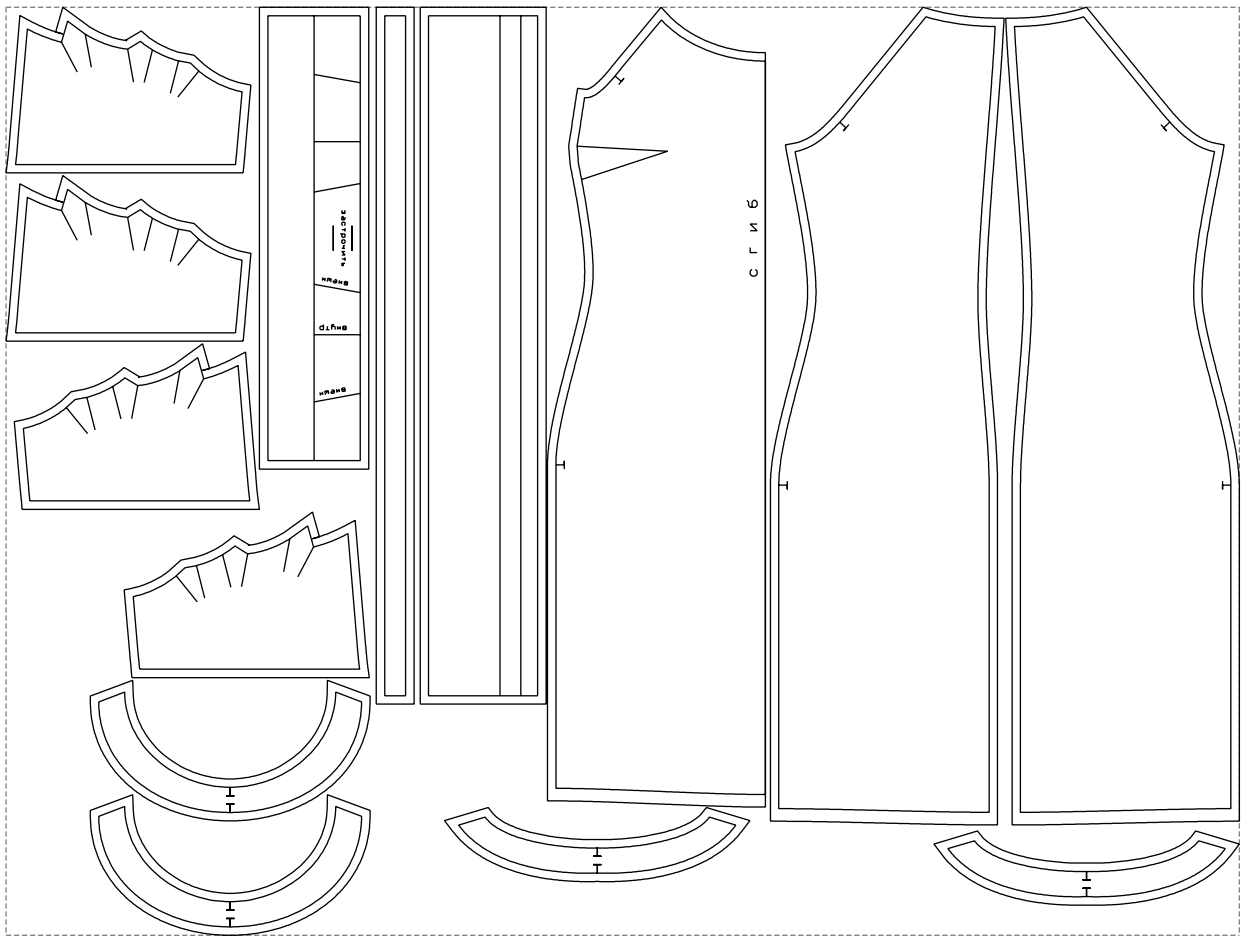

Example

size:1468.82 x1105.44 mm

Maneken =1 ver.0

rz_1=170

rz_16=96

rz_17=82

rz_18=76

rz_19=104

rz_20=101.8

.
.
.